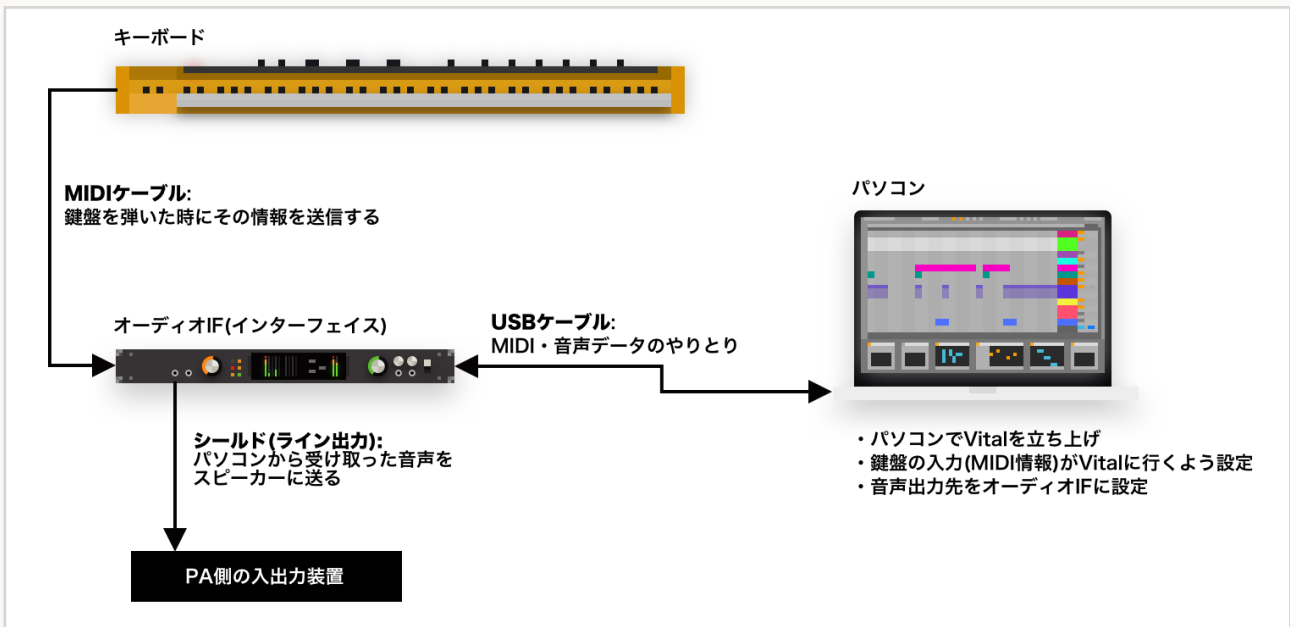

もしかしたら、SRSの音色をライブ演奏で使いたいということがあるかもしれません。その場合、普通にシールド1,2本をキーボードに繋いで出力するよりも複雑な配線が必要になります。典型的には、パソコンとオーディオインターフェイス、そしてそれらを繋ぐMIDIケーブルとUSBケーブルを用意して以下のような配線を現場で行うことになります。

もしくは、特にオーディオインターフェイスにMIDIの端子がない場合には、MIDItoUSB変換ケーブル等を用いてキーボードとパソコンを直接繋ぎます。