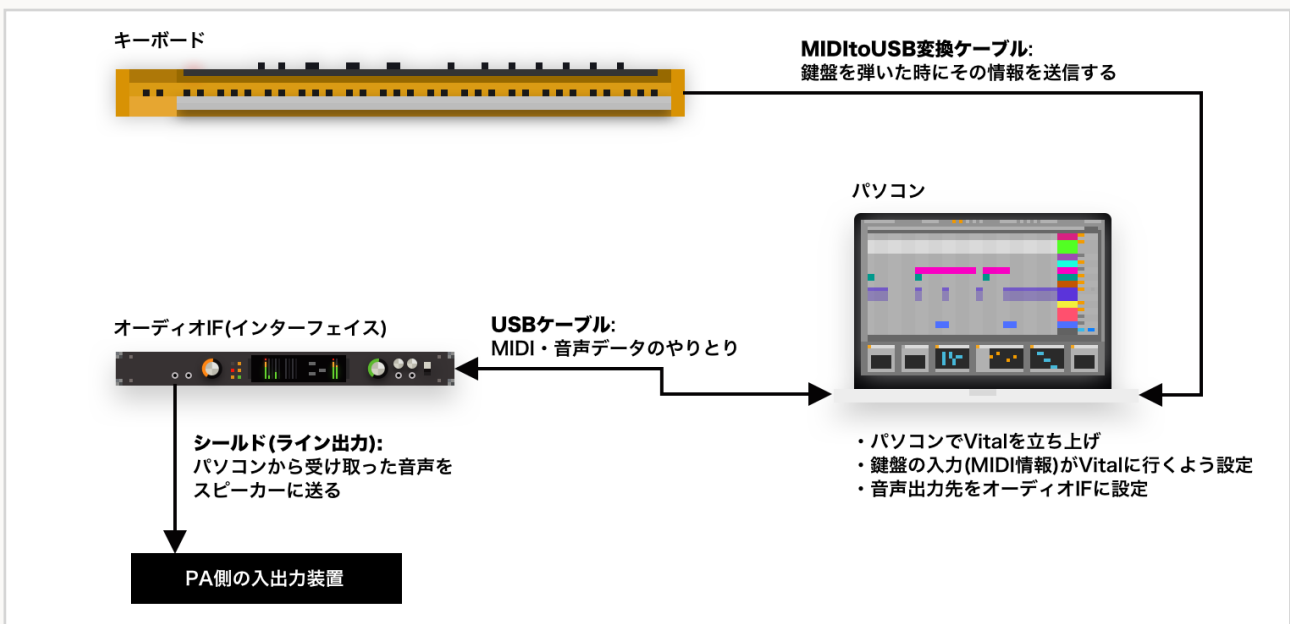

もしかしたら、SRSの音色をライブ演奏で使いたいということがあるかもしれません。その場合、普通にシールド1,2本をキーボードに繋いで出力するよりも複雑な配線が必要になります。典型的には、パソコンとオーディオインターフェイス、そしてそれらを繋ぐMIDIケーブルとUSBケーブルを用意して以下のような配線を現場で行うことになります。

もしくは、特にオーディオインターフェイスにMIDIの端子がない場合には、MIDItoUSB変換ケーブル等を用いてキーボードとパソコンを直接繋ぎます。