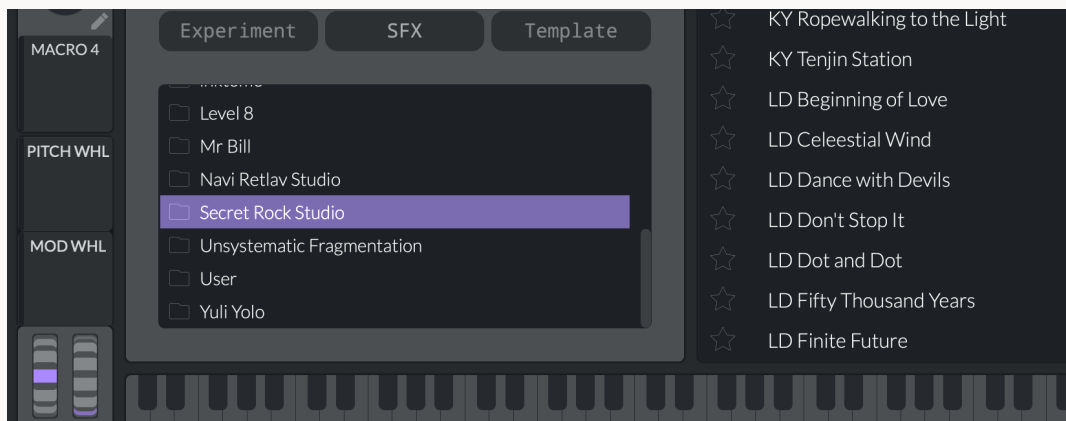

プリセット一覧表

製品について

Secret Rock Studio(SRS)は、ソフトシンセ「Vital」用のプリセット集です。1987年に結成されたとある日本のロックバンドに色濃く影響を受けたサウンドが収録されています。

これらのサウンドはロックミュージックに適しており、通常の電子音楽向けのプリセットではうまくいきづらい、歪んだギターや生ドラムとの良い調和が達成できます。

ウェーブテーブルについて

本製品には、2つのカスタムウェーブテーブルが含まれています。

- Mini D Lite : アナログ系サウンドの基本波形。"Analog Anthem"に収録されているウェーブテーブルの、簡易版です。
- DX Organ I : 様々なオルガン音を作るための波形。"FM Anthem"に収録されているウェーブテーブルと全く同じものです。

インストール方法

SRSはプリセットとカスタムウェーブテーブル(波形)を含んだ製品ですが、全てが1つの.vitalbankという拡張子のVital専用のファイルにまとめられています。

- Vital の最新版をインストールする
- Vitalを開く(スタンドアローンでもVSTでもなんでも)
- ヘッダーにある縦3本線のメニューボタン(≡)をクリックする
- "Import Bank"を選択
- "Secret Rock Studio.vitalbank"のファイルを選ぶ
- 完了! 成功すると、フォルダー一覧に「Secret Rock Studio」が現れます。

どれくらいの範囲の楽曲を元にした音色が収録されている？